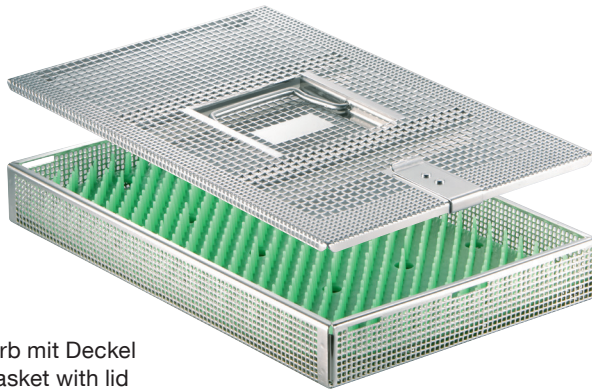

Minikorb mit Deckel
Mini basket with lid

2 Instrumentenhalter im Deckel
Silikon-Noppenmatte im Körper
2 Instrument holders in the lid
Silicon mat in the basket

270 x 170 x 35 mm   **CS050-004**