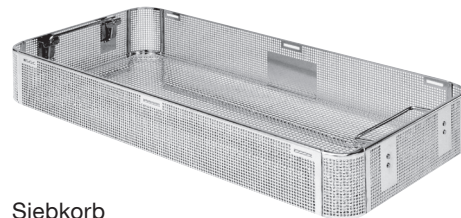

485 x 255 x 30 mm      **CS340-030**

485 x 255 x 50 mm      **CS340-050**

485 x 255 x 70 mm      **CS340-070**

485 x 255 x 100 mm      **CS340-100**

540 x 255 x 30 mm      **CS341-030**

540 x 255 x 50 mm      **CS341-050**

540 x 255 x 70 mm      **CS341-070**

540 x 255 x 100 mm      **CS341-100**

Siebkorb  
*Perforated basket*

480 x 240 x 50 mm      **CS342-050**

480 x 240 x 70 mm      **CS342-070**

480 x 240 x 90 mm      **CS342-090**