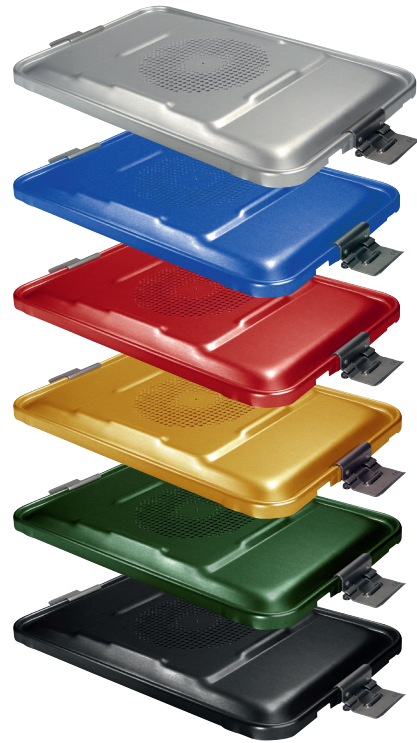

CS215-001

CS215-002

CS215-003

CS215-004

CS215-005

CS215-006