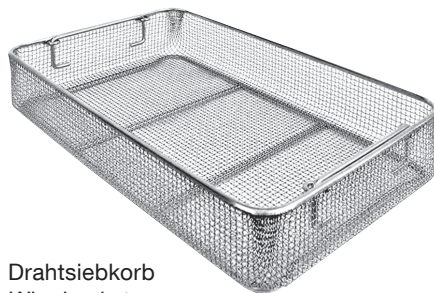

# Siebkörbe für Container 3/4 Größe Baskets for Containers - medium size

Deckel  
*Lid*

385 x 235 mm **CS240-000**

Deckel  
*Lid*

380 x 240 mm **CS241-000**

Drahtsiebkorb  
*Wire basket*

405 x 255 x 30 mm **CS240-030**

405 x 255 x 50 mm **CS240-050**

405 x 255 x 70 mm **CS240-070**

405 x 255 x 100 mm **CS240-100**

Siebkorb  
*Perforated basket*

380 x 240 x 50 mm **CS241-050**

380 x 240 x 70 mm **CS241-070**

380 x 240 x 90 mm **CS241-090**