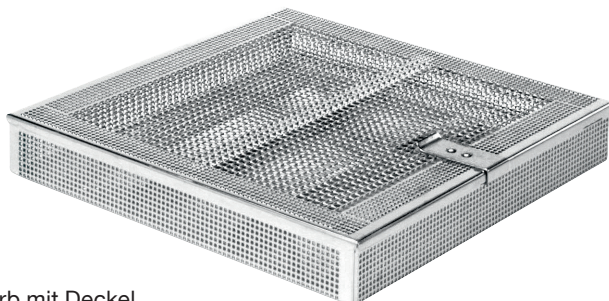

Minikorb mit Deckel
Mini basket with lid

1 Instrumentenhalter im Deckel
2 Instrumentenhalter im Körper
1 Instrument holder in the lid
2 Instrument holders in the basket

240 x 240 x 35 mm   **CS050-005**