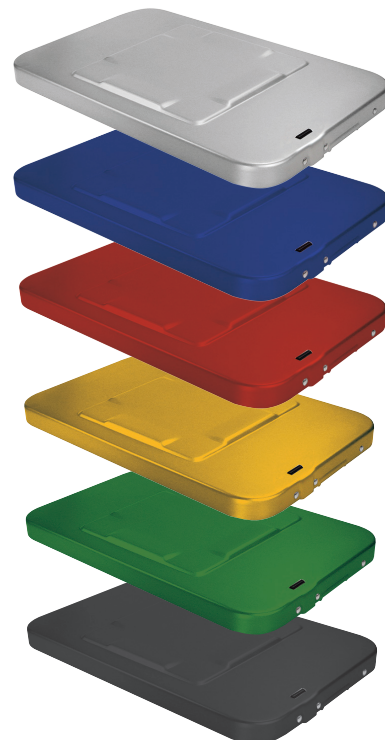

CS217-001

CS217-002

CS217-003

CS217-004

CS217-005

CS217-006