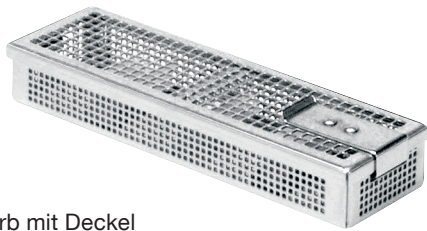

Mini Siebkörbe Mini baskets

Minikorb mit Deckel
Mini basket with lid

2 Instrumentenhalter im Deckel
Silikon-Noppenmatte im Körper
2 Instrument holders in the lid
Silicon mat in the basket

170 x 50 x 30 mm   **CS050-002**