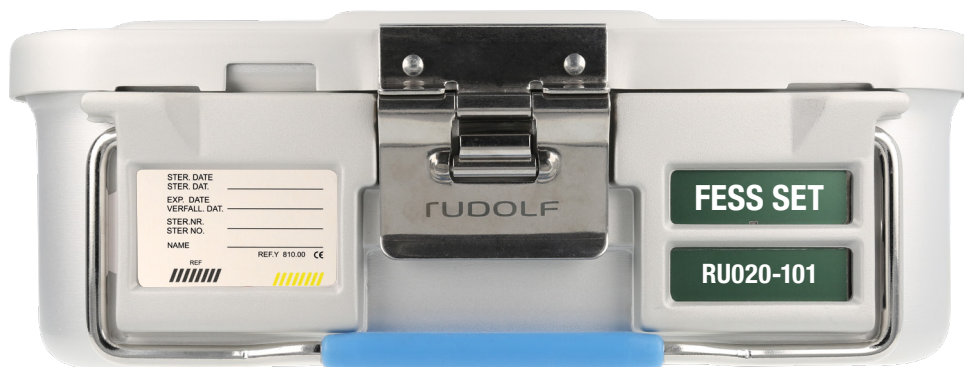

Kennzeichnungsschild ohne Gravur
Identification label without engraving

silber silver	
CS950-051	
blau blue	
CS950-052	
rot red	
CS950-053	
gold gold	
CS950-054	
grün green	
CS950-055	
schwarz black	
CS950-056	

Kennzeichnungsschild mit Gravur (max. 14 Zeichen)
Identification label with engraving (max. 14 letters)

silber silver	
CS950-061	
blau blue	
CS950-062	
rot red	
CS950-063	
gold gold	
CS950-064	
grün green	
CS950-065	
schwarz black	
CS950-066