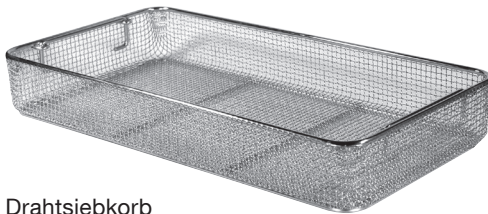

# Siebkörbe für Container - 1/1 Größe

## Baskets for Containers - full size

Deckel  
*Lid*

460 x 225 mm      **CS340-000**

520 x 235 mm      **CS341-000**

Deckel  
*Lid*

480 x 240 mm      **CS342-000**

510 x 240 mm      **CS343-000**

Drahtsiebkorb  
*Wire basket*